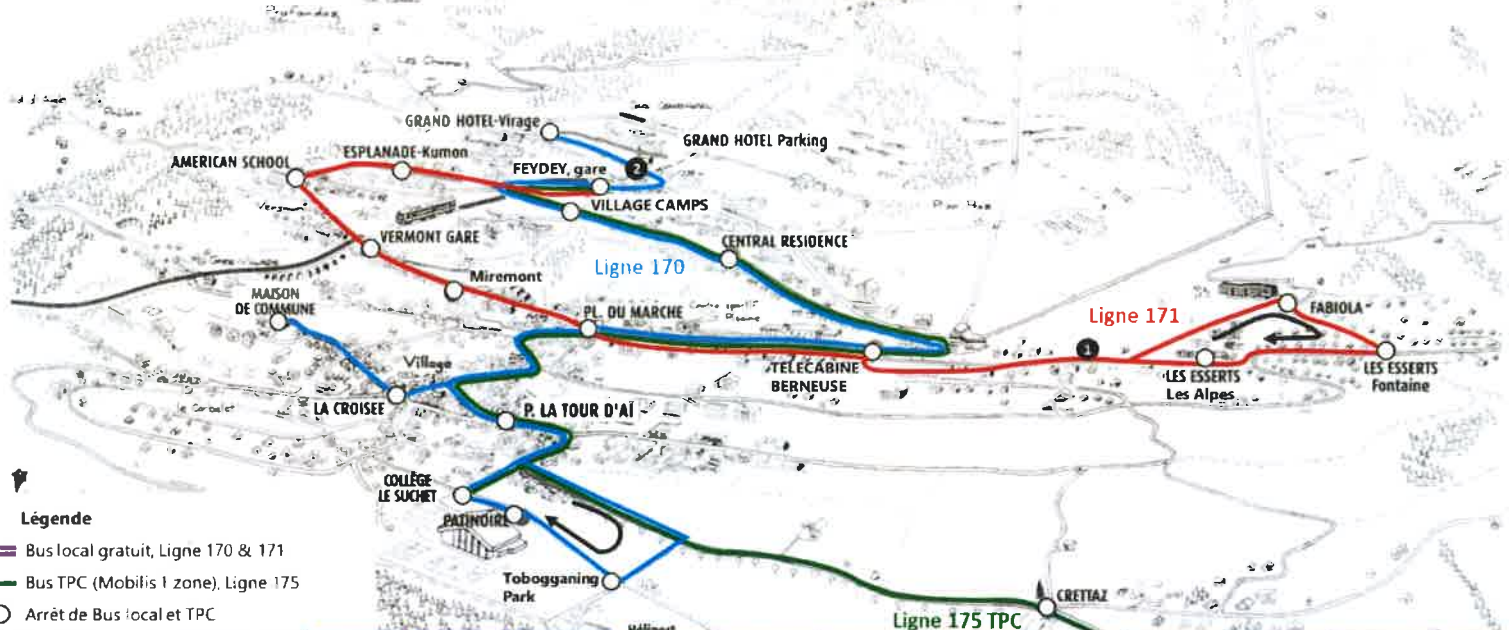

Bus Navette
Gratuit – Free – Gratis

Période de circulation	SA, DI, FE	LU-VE sf FE	SA, DI, FE	tous les jours	tous les jours	tous les jours	tous les jours	tous les jours	tous les jours	tous les jours	tous les jours	tous les jours
No de course	B 170-1	B 170-2	B 170-3	B 170-4	B 170-5	B 170-6	B 170-7	B 170-8	B 170-9	B 170-10	B 170-11	B 170-12
sin Feydey, gare	7:31	7:45	8:01	9:01	10:01	11:01	12:01	13:01	14:01	15:01	16:01	17:01
sin Village Camps	7:32	7:46	8:02	9:02	10:02	11:02	12:02	13:02	14:02	15:02	16:02	17:02
sin Central Résidence	7:33	7:47	8:03	9:03	10:03	11:03	12:03	13:03	14:03	15:03	16:03	17:03
sin télécabine Berneuse	7:36	7:50	8:06	9:06	10:06	11:06	12:06	13:06	14:06	15:06	16:06	17:06
sin place du Marché	7:38	7:52	8:08	9:08	10:08	11:08	12:08	13:08	14:08	15:08	16:08	17:08
sin Maison de Commune								13:11	14:11	15:11	16:11	17:11
sin La Croisée								13:12	14:12	15:12	16:12	17:12
sin place de la Tour d'Aï	7:40	7:54	8:10	9:10	10:10	11:10	12:10	13:14	14:14	15:14	16:14	17:14
sin Tobogganing Park	7:41	7:55	8:11	9:11	10:11	11:11	12:11	13:15	14:15	15:15	16:15	17:15
sin Centres Sportifs / Patinoire	7:42	7:56	8:12	9:12	10:12	11:12	12:12	13:16	14:16	15:16	16:16	17:16
sin place de la Tour d'Aï	7:44	7:58	8:14	9:14	10:14	11:14	12:14	13:18	14:18	15:18	16:18	17:18
sin Maison de Commune	7:47	8:01	8:17	9:17	10:17	11:17	12:17					
sin La Croisée	7:48	8:02	8:18	9:18	10:18	11:18	12:18					
sin place du Marché	7:50	8:04	8:20	9:20	10:20	11:20	12:20	13:20	14:20	15:20	16:20	17:20
sin télécabine Berneuse	7:52	8:06	8:22	9:22	10:22	11:22	12:22	13:22	14:22	15:22	16:22	17:22
sin Central Résidence	7:54	8:08	8:24	9:24	10:24	11:24	12:24	13:24	14:24	15:24	16:24	17:24
sin Village Camps	7:55	8:09	8:25	9:25	10:25	11:25	12:25	13:25	14:25	15:25	16:25	17:25
sin Feydey, gare	7:56	8:10	8:26	9:26	10:26	11:26	12:26	13:26	14:26	15:26	16:26	17:26
sin Grand Hôtel (virage)	7:57	8:11	8:27	9:27	10:27	11:27	12:27	13:27	14:27	15:27	16:27	17:27
sin Feydey, gare	7:58	8:12	8:28	9:28	10:28	11:28	12:28	13:28	14:28	15:28	16:28	17:28